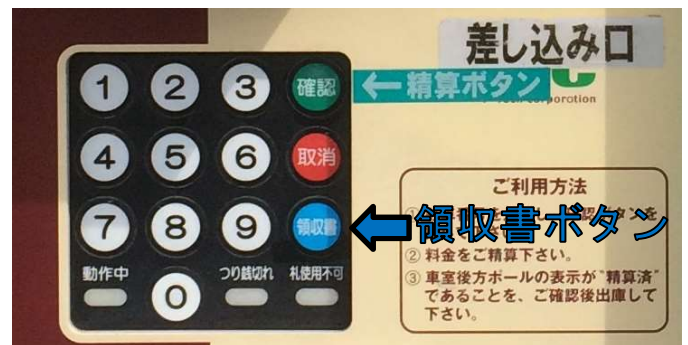

提携駐車場のご案内

- ① ユアペティア王禅寺駐車場
- ② 王禅寺西2丁目パーキング

① ユアペティア王禅寺駐車場

1. 車庫番号を押して下さい。
2. 領収書ボタンを押して下さい（清算ボタンは押さないでください）。
3. 下の釣銭返却口から「駐車証明書」をお取り下さい。

② 王禅寺西2丁目パーキング

1. 駐車番号①を押して下さい。
2. 清算ボタン②を押して下さい。
3. 領収書ボタン④を押して下さい。
4. 下の釣銭口から「利用証明書」をお取り下さい。