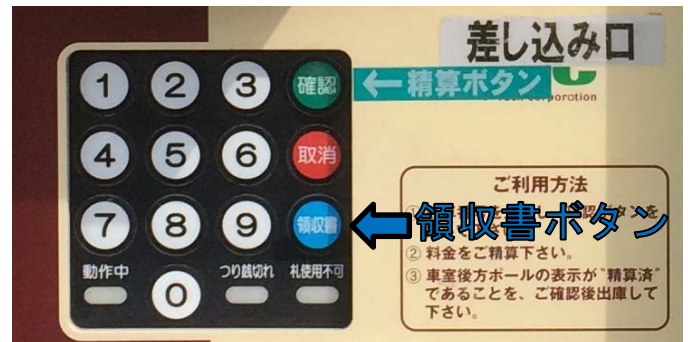

提携駐車場のご案内

① ユアペティア王禅寺店駐車場

① ユアペティア王禅寺店駐車場

1. 車庫番号を押して下さい。
2. 領収書ボタンを押して下さい（清算ボタンは押さないでください）。
3. 下の釣銭返却口から「駐車証明書」をお取り下さい。